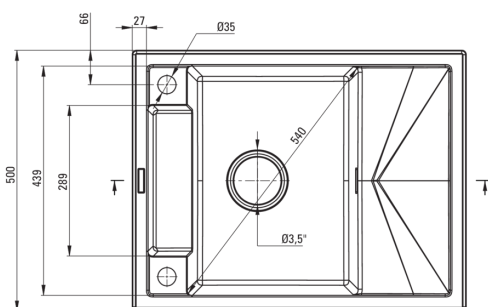

# Chiuvetă magnetică din granit, 1-cuvă cu picurător

Codul produsului: ZRM\_S11A

Culoarea: gri metalic

### Chiuvetă

Finisaj	gri metalic
Tipul suprafeței	mat
Material	granit
Metoda de instalare	cu montare încastrată
Număr de cuve	1
Lățimea minimă a dulapului [mm]	500
Lățime [mm]	500
Lungimea [mm]	640
Înălțime [mm]	219
Adâncimea cuvei [mm]	205
Lungimea conturului [mm]	620
Lățimea conturului [mm]	480
Reversibil	Da
Dotat cu accesorii	Da
Număr de orificii	2