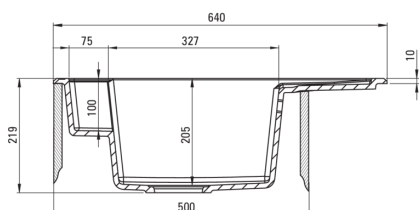

# Chiuvetă magnetică din granit, 1-cuvă cu picurător

Codul produsului: ZRM\_S11A

Culoarea: gri metalic

### Chiuvetă

Finisaj	gri metalic
Tipul suprafeței	mat
Material	granit
Metoda de instalare	cu montare încastrată
Număr de cuve	1
Lățimea minimă a dulapului [mm]	500
Lățime [mm]	500
Lungimea [mm]	640
Înălțime [mm]	219
Adâncimea cuvei [mm]	205
Lungimea conturului [mm]	620
Lățimea conturului [mm]	480
Reversibil	Da
Dotat cu accesorii	Da
Număr de orificii	2